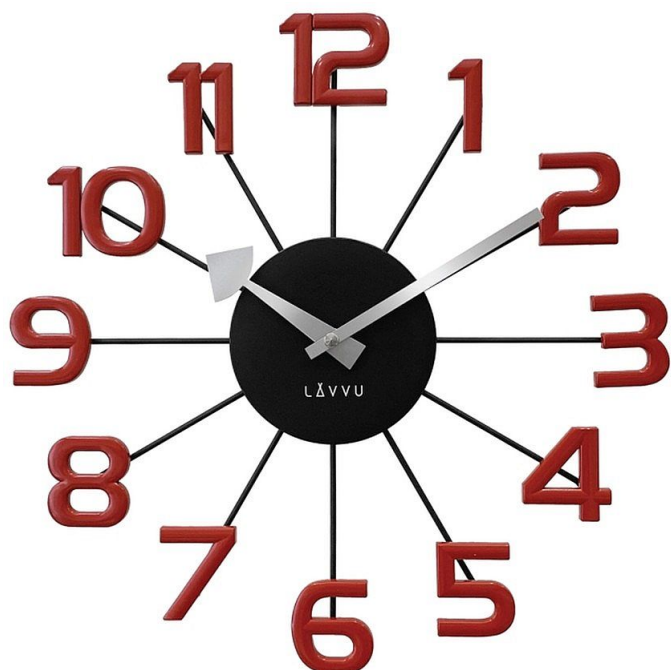

HODINY LAVUNO DESIGN NUMERALS

» DEKORACE » Hodiny nástěnné

Popis

Stylové hodiny s výraznými číslicemi se Vám v bytě ani v kanceláři zkrátka neokoukají. Ne nadarmo se říká, že v jednoduchosti je krása a hodiny LAVUNO DESIGN jsou toho důkazem. Navíc se vám díky menším rozměrům vejdou i do menších prostor.

Materiál: kov + plast

Bateriový pohon

Průměr hodin: 37 cm

Hloubka hodin: 5 cm

Kód produktu

55200-033-4

EAN

888740050210

Stylové hodiny s výraznými číslicemi se Vám v bytě ani v kanceláři zkrátka neokoukají. Ne nadarmo se říká, že v jednoduchosti je krása a hodiny LAVUNO DESIGN jsou toho důkazem. Navíc se vám díky menším rozměrům vejdou i do menších prostor.

Dostupnost:

na objednávku

Parametry

Barva

červená

Materiál

kov plast

Možno vidět na prodejně