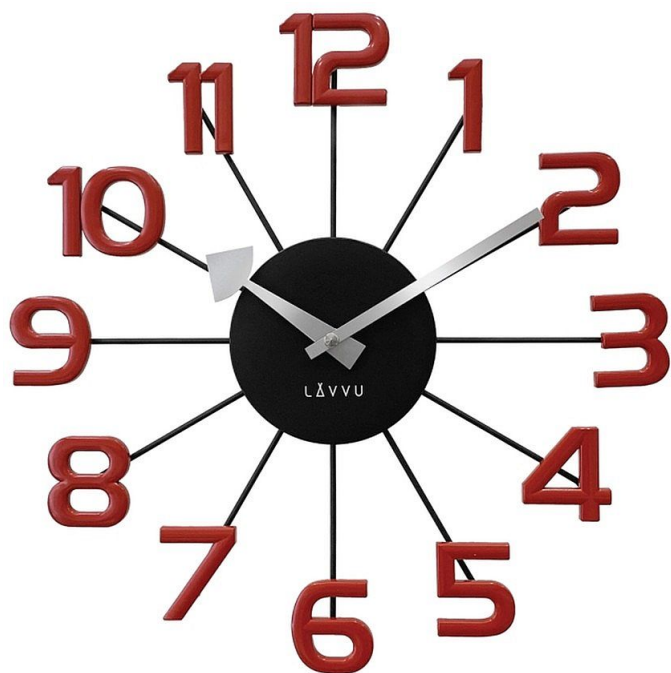

HODINY LAVUNO DESIGN NUMERALS

» DEKORACE » Hodiny nástěnné

Popis

Stylové hodiny s výraznými číslicemi se Vám v bytě ani v kanceláři zkrátka neokoukají. Ne nadarmo se říká, že v jednoduchosti je krása a hodiny LAVUNO DESIGN jsou toho důkazem. Navíc se vám díky menším rozměrům vejdou i do menších prostor. Materiál: kov + plast
Bateriový pohon Průměr hodin: 37 cm Hloubka hodin: 5 cm

Kód produktu	55200-033-4
EAN	888740050210

Stylové hodiny s výraznými číslicemi se Vám v bytě ani v kanceláři zkrátka neokoukají. Ne nadarmo se říká, že v jednoduchosti je krása a hodiny LAVUNO DESIGN jsou toho důkazem. Navíc se vám díky menším rozměrům vejdou i do menších prostor.

Dostupnost: na objednávku

Parametry

Barva	červená
Materiál	kov plast
Možno vidět na prodejně	ANO
Návod na čištění	prachovkou

Vystaveno na prodejně

Možno vidět na prodejně	ANO
-------------------------	-----