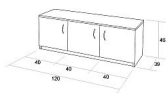

## Popis

díky svým rozměrům vhodný do všech přesíní uvnitř je jedna police vysoká kvalita zpracování dvířka na kvalitní NK závěsy s dotahem na botník si můžete dále odkládat různé věci jako mísu na klíče, čepice apod. dvířka bezpečně ochrání Vaše boty materiál lamino 18 mm, MDF, ABS hrana 2 mm v dřevodezenu dodáváno v demontu