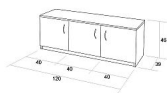

## Popis

díky svým rozměrům vhodný do všech přesíní uvnitř je jedna police vysoká kvalita zpracování dvířka na kvalitní NK závěsy s dotahem na botník si můžete dále odkládat různé věci jako mísu na klíče, čepice apod. dvířka bezpečně ochrání Vaše boty materiál lamino 18 mm, MDF, ABS hrana 2 mm v dřevodezenu dodáváno v demontu