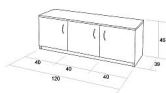

Botník nízký sedací K005

» NÁBYTEK » PŘEDSÍNĚ » Botníky

Popis

díky svým rozměrům vhodný do všech přesíní
uvnitř je jedna police
vysoká kvalita zpracování
dvířka na kvalitní NK závěsy s dotahem
na botník si můžete dále odkládat různé věci jako mísu
na klíče, čepice apod.
dvířka bezpečně ochrání Vaše boty
materiál lamino 18 mm, MDF, ABS hrana 2 mm v
dřevodezenu
dodáváno v demontu